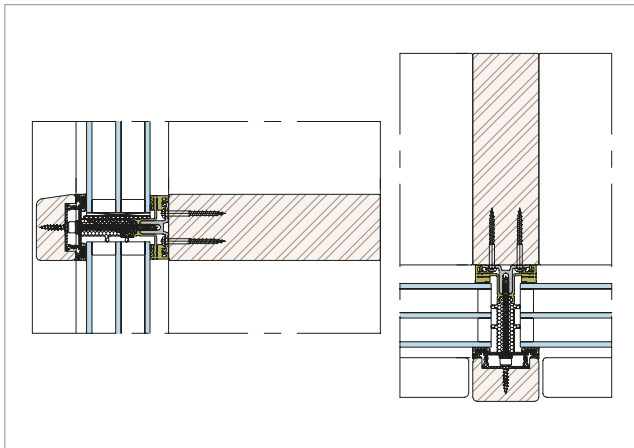

Systemvarianten

Innen und außen Holz

Systemvariante 50 mm