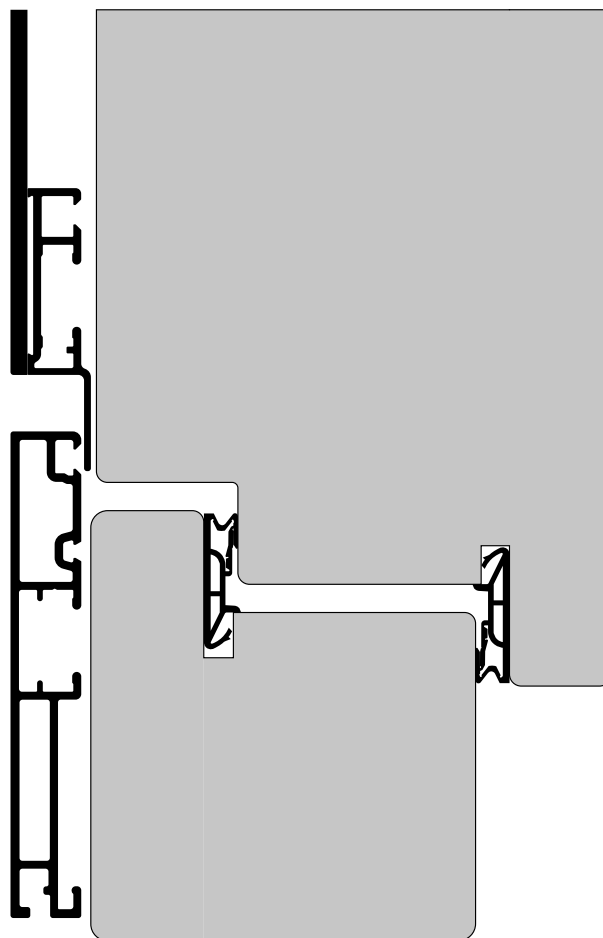

# Ausstattungsdetails im Standard

- Standardmaß: 1130 x 2250 mm
- Mindestmaß: 1000 x 2000 mm
- Holzart Standard: Meranti
- Außengriff 580 Edelstahl
- Integrierte Profilzylinderrosette außen 506.2 K Edelstahl
- Innendrücker und Profilzylinderrosette innen 501.3 + 502.2
- Profilzylinder silber mit Not- und Gefahrenfunktion und 5 Schlüssel
- 3-fach ESG Wärmeschutzglas  $U_g 0,6 \text{ W/(m}^2\text{K)}$  mit "warmer Kante" in Klarglas
- 7-fach Schwenkriegel-Sicherheitsverriegelung
- Dreidimensional verstellbare Sicherheits-Türbänder
- in wartungsfreier Gleitlagertechnik ermöglichen eine optimale Justierung der Tür