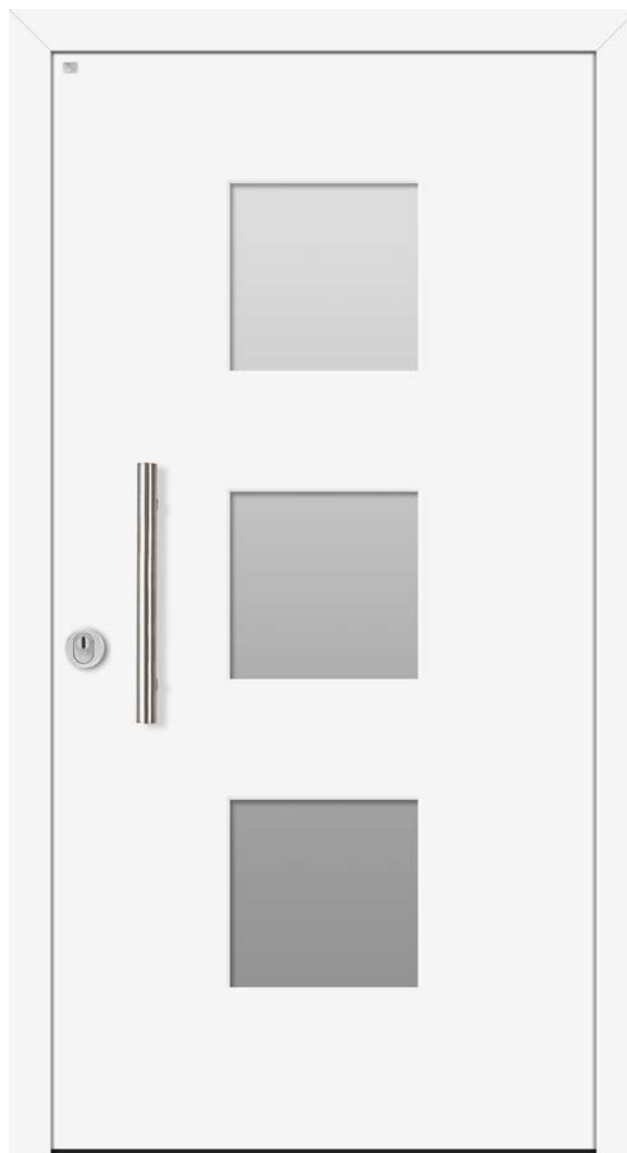

Kopenhagen

Stockholm

Aluminiumschale: RAL 7039 FS matt
Türblatt: 3x rechteckige Lichtausschnitte, mittig
Wärmeschutzglas: 3-fach ESG, Klarglas
Beschlag: Außengriff 550 BL
Außenrosette 509 K BL
 $U_d = 1,0 \text{ W}/(\text{m}^2\text{K})$

Kopenhagen

Aluminiumschale: RAL 9016 FS matt
Türblatt: 3x quadratische Lichtausschnitte, mittig
Wärmeschutzglas: 3-fach ESG, Satinato weiß
Beschlag: Stoßgriff 580
Außenrosette 506.2K
 $U_d = 1,0 \text{ W}/(\text{m}^2\text{K})$