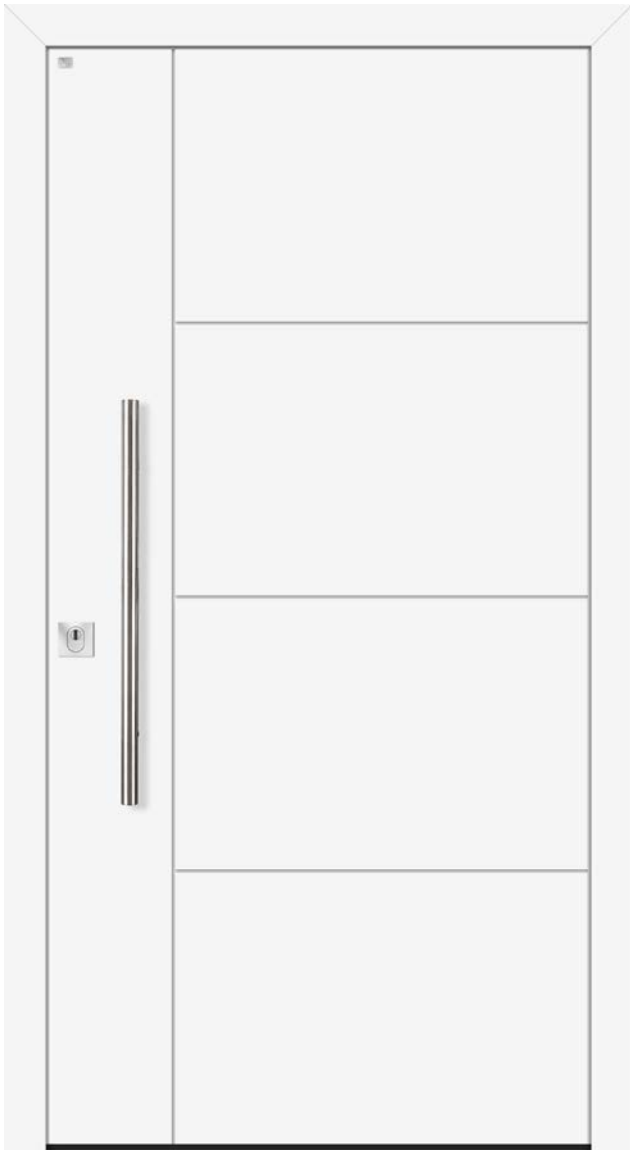

# Verglasungen

(weitere Glasarten auf Anfrage)

Glas klar

Satinato weiß

Oslo

**Oslo**

Aluminiumschale: RAL 9016 FS matt  
 Türblatt: Nutfräsungen 1x senkrecht, 3x waagrecht  
 Beschlag: Stoßgriff 571, L = 800mm,  
 Außenrosette 504 K (Flachrosette)  
 Ud = 0,9 W/ m²K